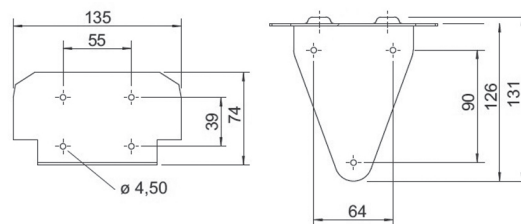

**Подключение:**

в бортовую сеть 220V при помощи зарядного устройства

**Дополнительно:**

адаптер для напряжения 24V/DC

линзы: прозрачная, оранжевая, красная

6148

Настенный кронштейн

| Тип                | Описание                                   | Напряжение | Лампа  | Вес | Артикул     |
|--------------------|--|------------|--------|-----|-------------|
| 6148 Portable lamp | Переносной фонарь с зарядным устройством   | 220V       | 3+0,5W | 1.9 | 61481111111 |
| 6148 Portable lamp | Переносной фонарь без зарядного устройства | 220V       | 3+0,5W | 1.5 | 61481111100 |
| Battery 4.5Ah      | Аккумуляторная батарея 4.5Ач               | 6V         | -      | 0.8 | 211124      |