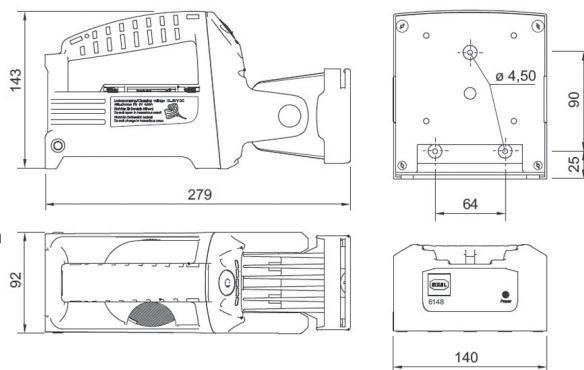

Настенный кронштейн

Тип	Описание	Напряжение	Лампа	Вес	Артикул
6148 Portable lamp	Переносной фонарь с зарядным устройством	220V	3+0,5W	1.9	61481111111
6148 Portable lamp	Переносной фонарь без зарядного устройства	220V	3+0,5W	1.5	61481111100
Battery 4.5Ah	Аккумуляторная батарея 4.5Ач	6V	-	0.8	211124